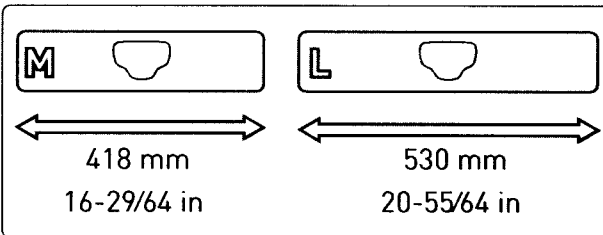

Pour usage stationnaire uniquement.

Systainer max. chargé de 20 kg / 44 lb.

A faire installer par un professionnel.

S'il y a plus de 3 tiroirs, l'étagère doit être fixée au mur.

ADVERTENCIA:

Sólo para uso estacionario.

Systainer máximo cargado con 20 kg / 44 lb.

Para ser instalado por un profesional.

Si hay más de 3 extracciones, el estante debe ser fijado a la pared.

20 kg
44 lb

≥13 mm
33/64 in

Multiplex
≥ 18 mm
3/4 in

>380 mm
>15 in

max. 1000 mm
39 in

≥13 mm
33/64 in

4x